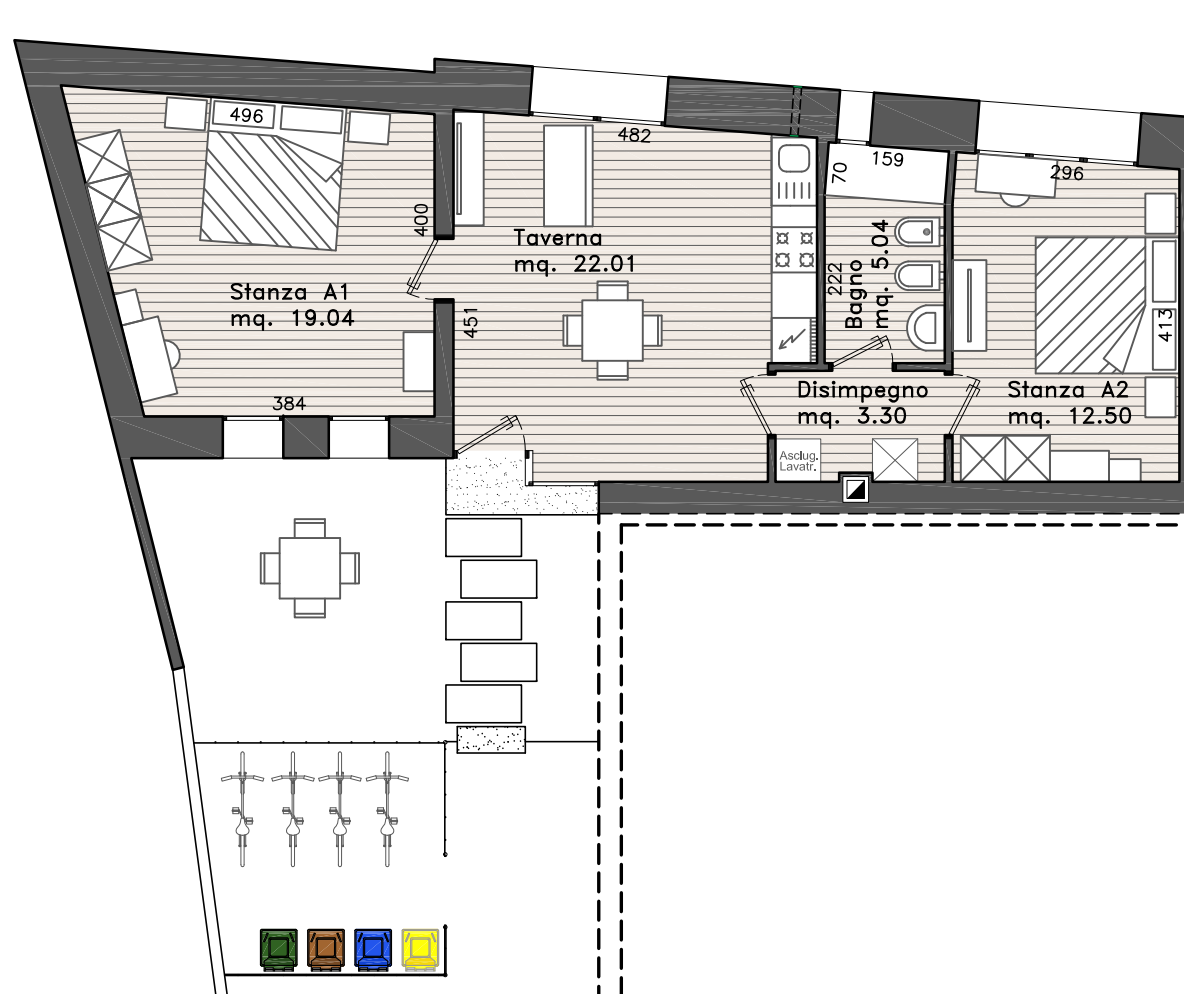

## ALLOGGIO CONDIVISO IN AFFITTO PER BREVI PERIODI DI TEMPO

PIANTA PIANO TERRA in scala 1:100

A TREVISO, IN VIA STRADA SAN BARTOLOMEO, FACILMENTE RAGGIUNGIBILI STAZIONE, OSPEDALE E CENTRO STORICO

# ALLOGGIO CONDIVISO IN AFFITTO PER BREVI PERIODI DI TEMPO

PIANTA PIANO PRIMO in scala 1:100

A TREVISO, IN VIA STRADA SAN BARTOLOMEO, FACILMENTE RAGGIUNGIBILI STAZIONE, OSPEDALE E CENTRO STORICO

ALLOGGIO CONDIVISO IN AFFITTO PER BREVI PERIODI DI TEMPO