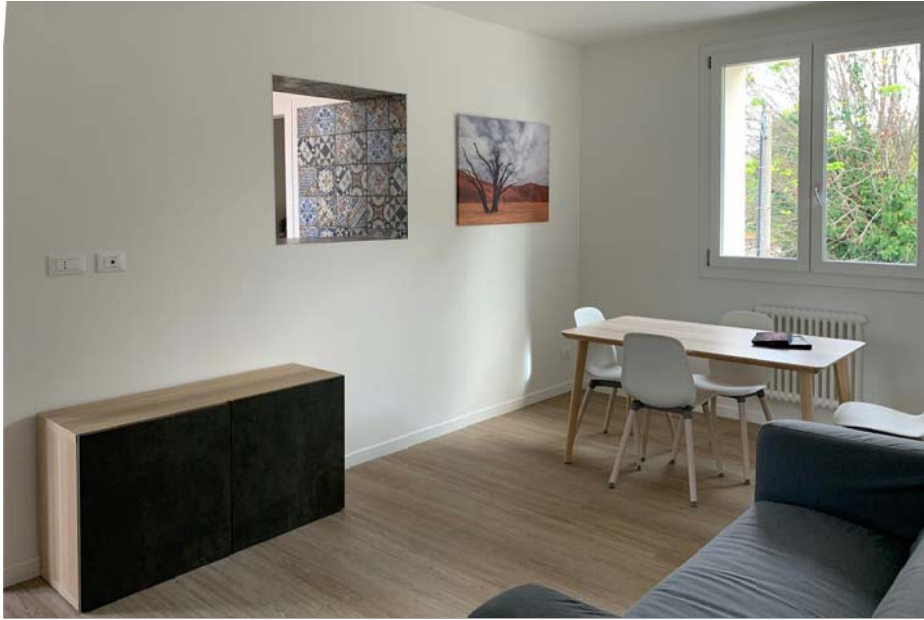

ALLOGGIO CONDIVISO IN AFFITTO PER BREVI PERIODI DI TEMPO

A TREVISO, IN VIA STRDA SAN BARTOLOMEO, FACILEMENTE RAGGIUNGIBILI STAZIONE, OSPEDALE E CENTRO STORICO

Viviana Zanatta, Via Trento n° 7 Villorba (TV) 349.3748588 viviana@studioarchitetturazanatta.it