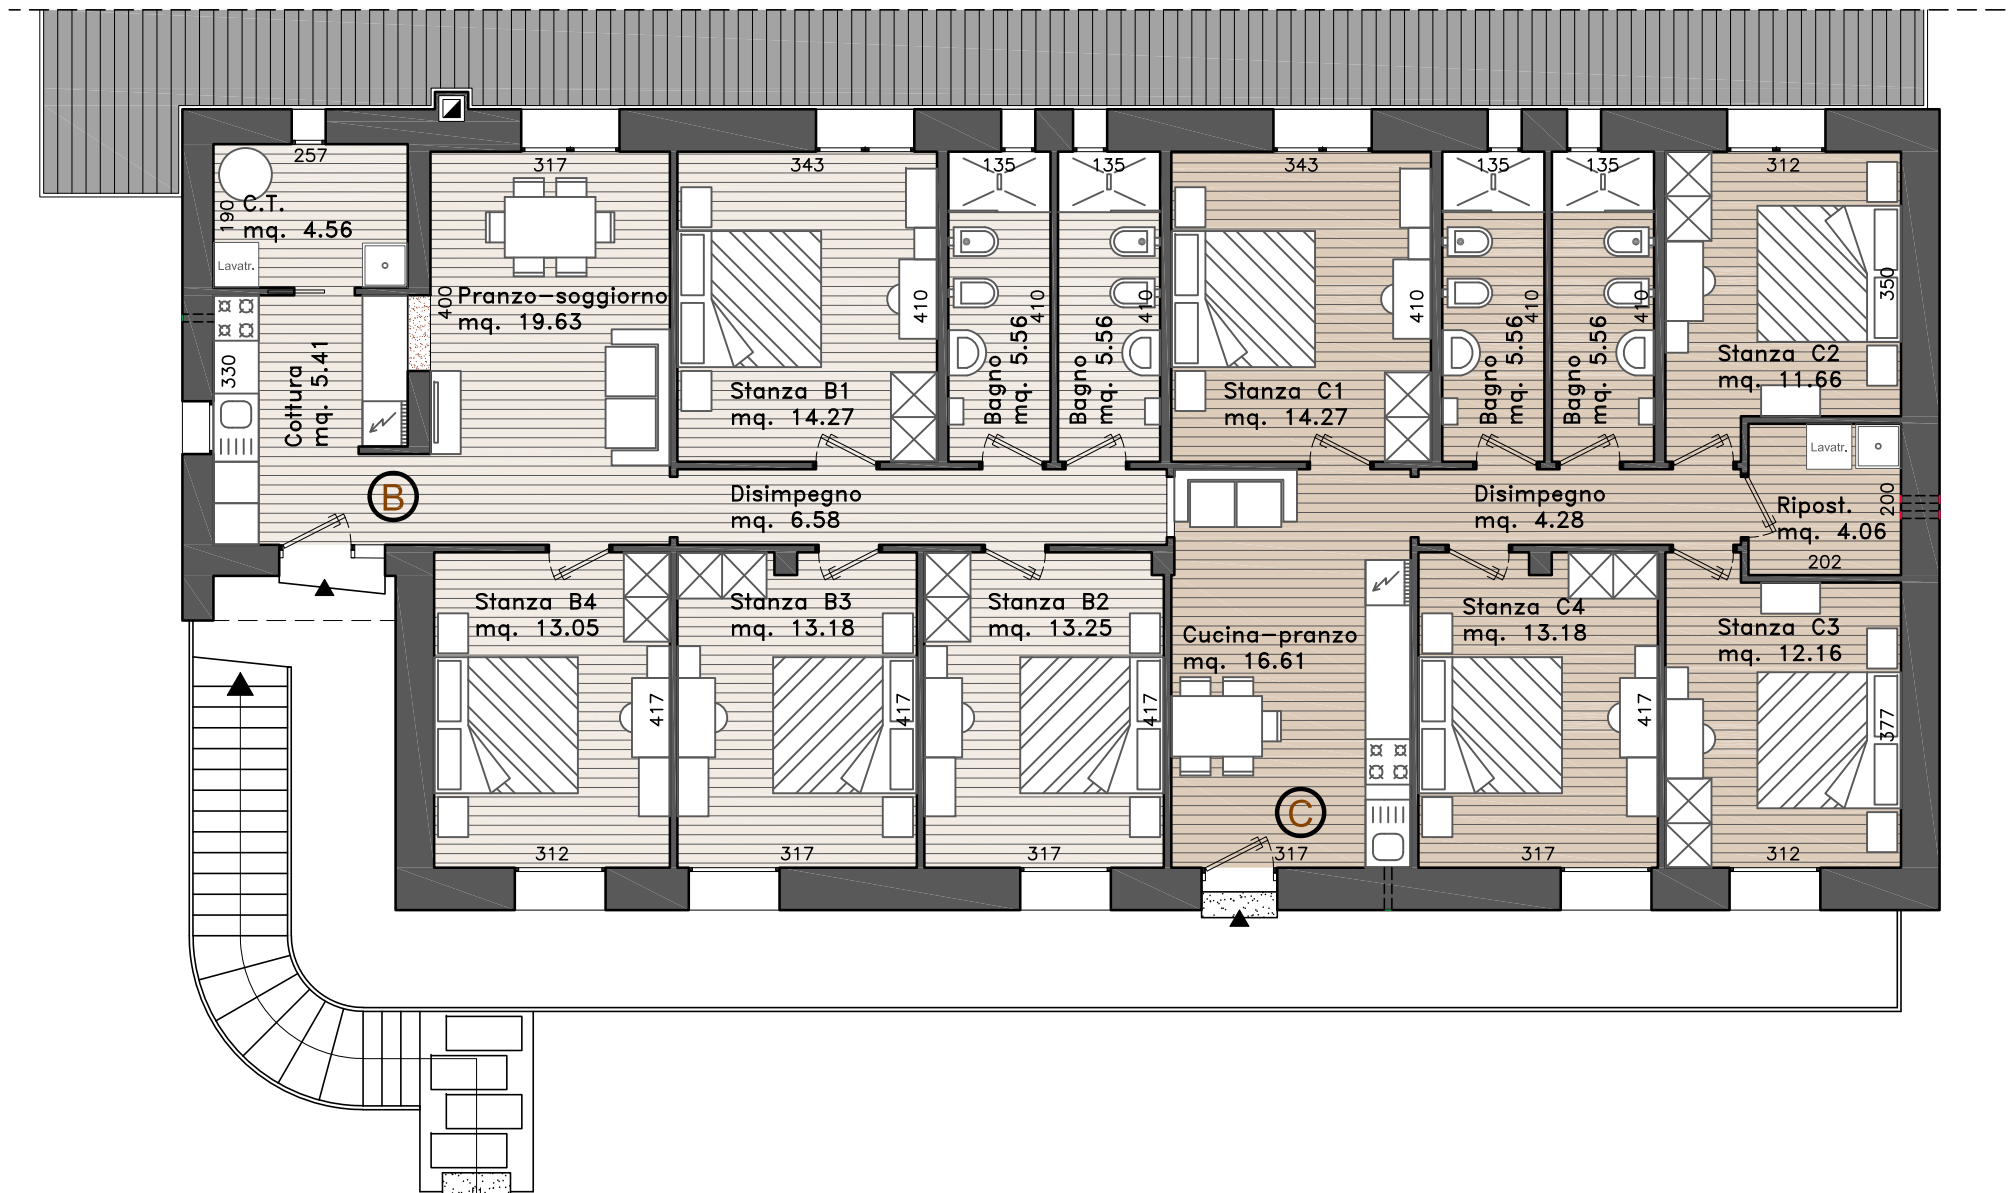

## ALLOGGIO CONDIVISO IN AFFITTO PER BREVI PERIODI DI TEMPO

PIANTA PIANO TERRA in scala 1:100

A TREVISO, IN VIA STRADA SAN BARTOLOMEO, FACILMENTE RAGGIUNGIBILI STAZIONE, OSPEDALE E CENTRO STORICO

# ALLOGGIO CONDIVISO IN AFFITTO PER BREVI PERIODI DI TEMPO

PIANTA PIANO PRIMO in scala 1:100

A TREVISO, IN VIA STRADA SAN BARTOLOMEO, FACILMENTE RAGGIUNGIBILI STAZIONE, OSPEDALE E CENTRO STORICO

ALLOGGIO CONDIVISO IN AFFITTO PER BREVI PERIODI DI TEMPO