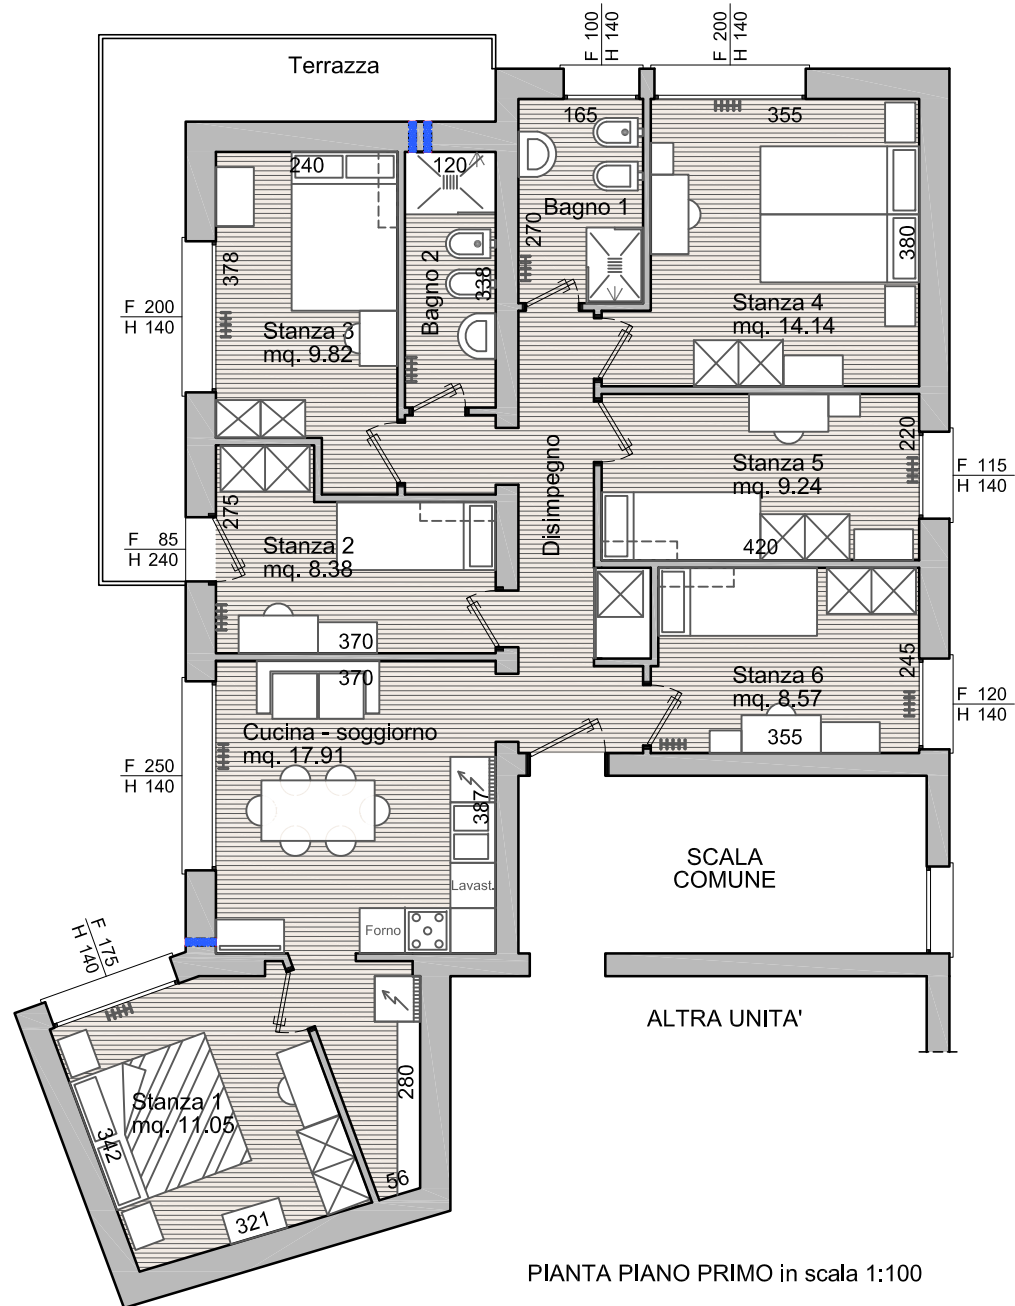

ALLOGGIO CONDIVISO IN AFFITTO PER BREVI PERIODI DI TEMPO

PIANTA PIANO PRIMO in scala 1:100

A TREVISO, IN STRADA DEL MOZZATO, FACILMENTE RAGGIUNGIBILI STAZIONE, OSPEDALE E CENTRO STORICO