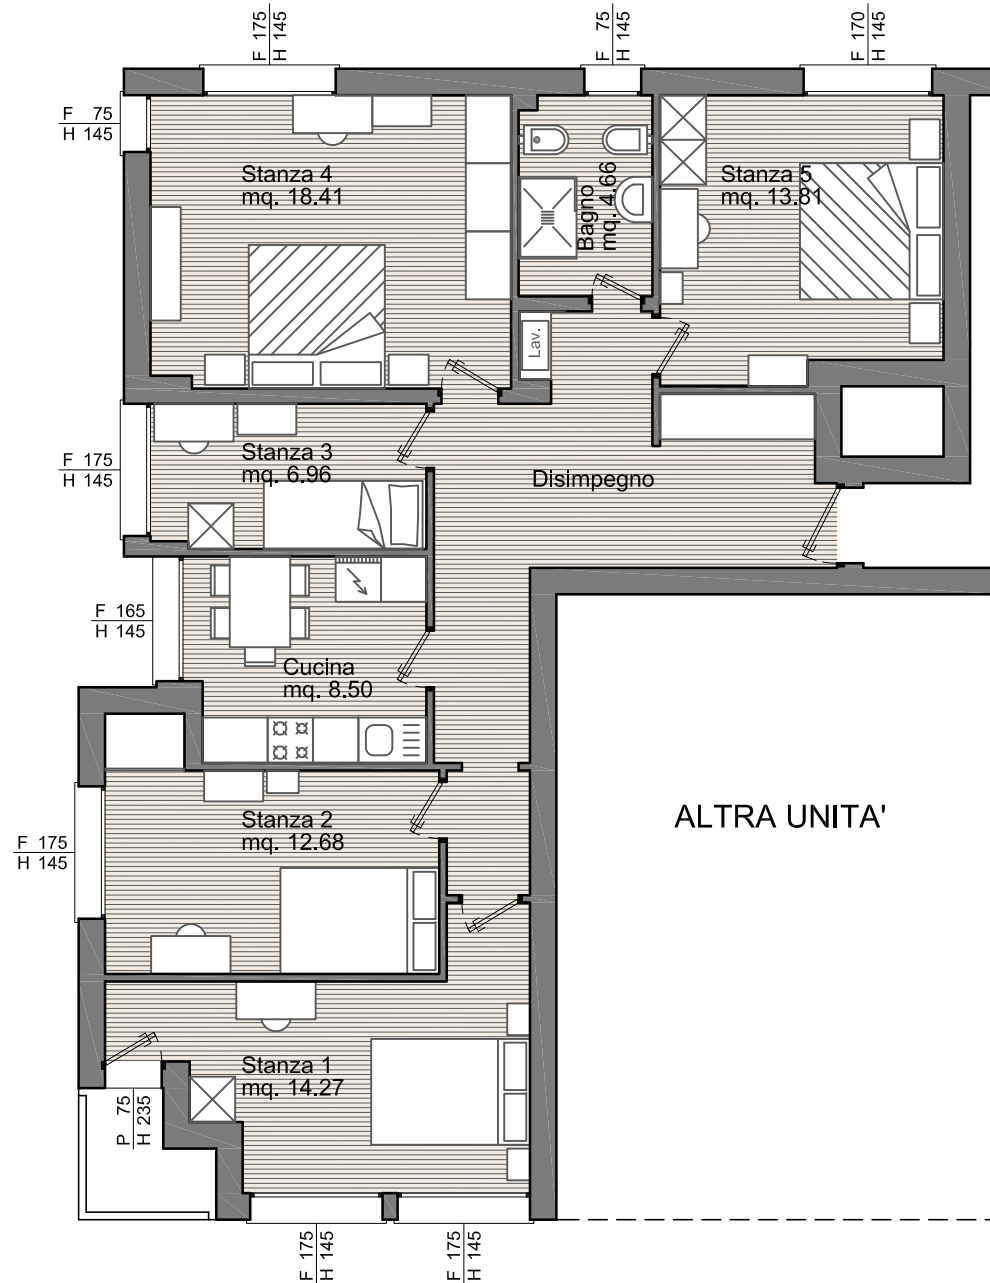

## ALLOGGIO CONDIVISO IN AFFITTO PER BREVI PERIODI DI TEMPO

A TREVISO, IN VIA G.G. FELISSENT, FACILMENTE RAGGIUNGIBILI STAZIONE, OSPEDALE E CENTRO STORICO