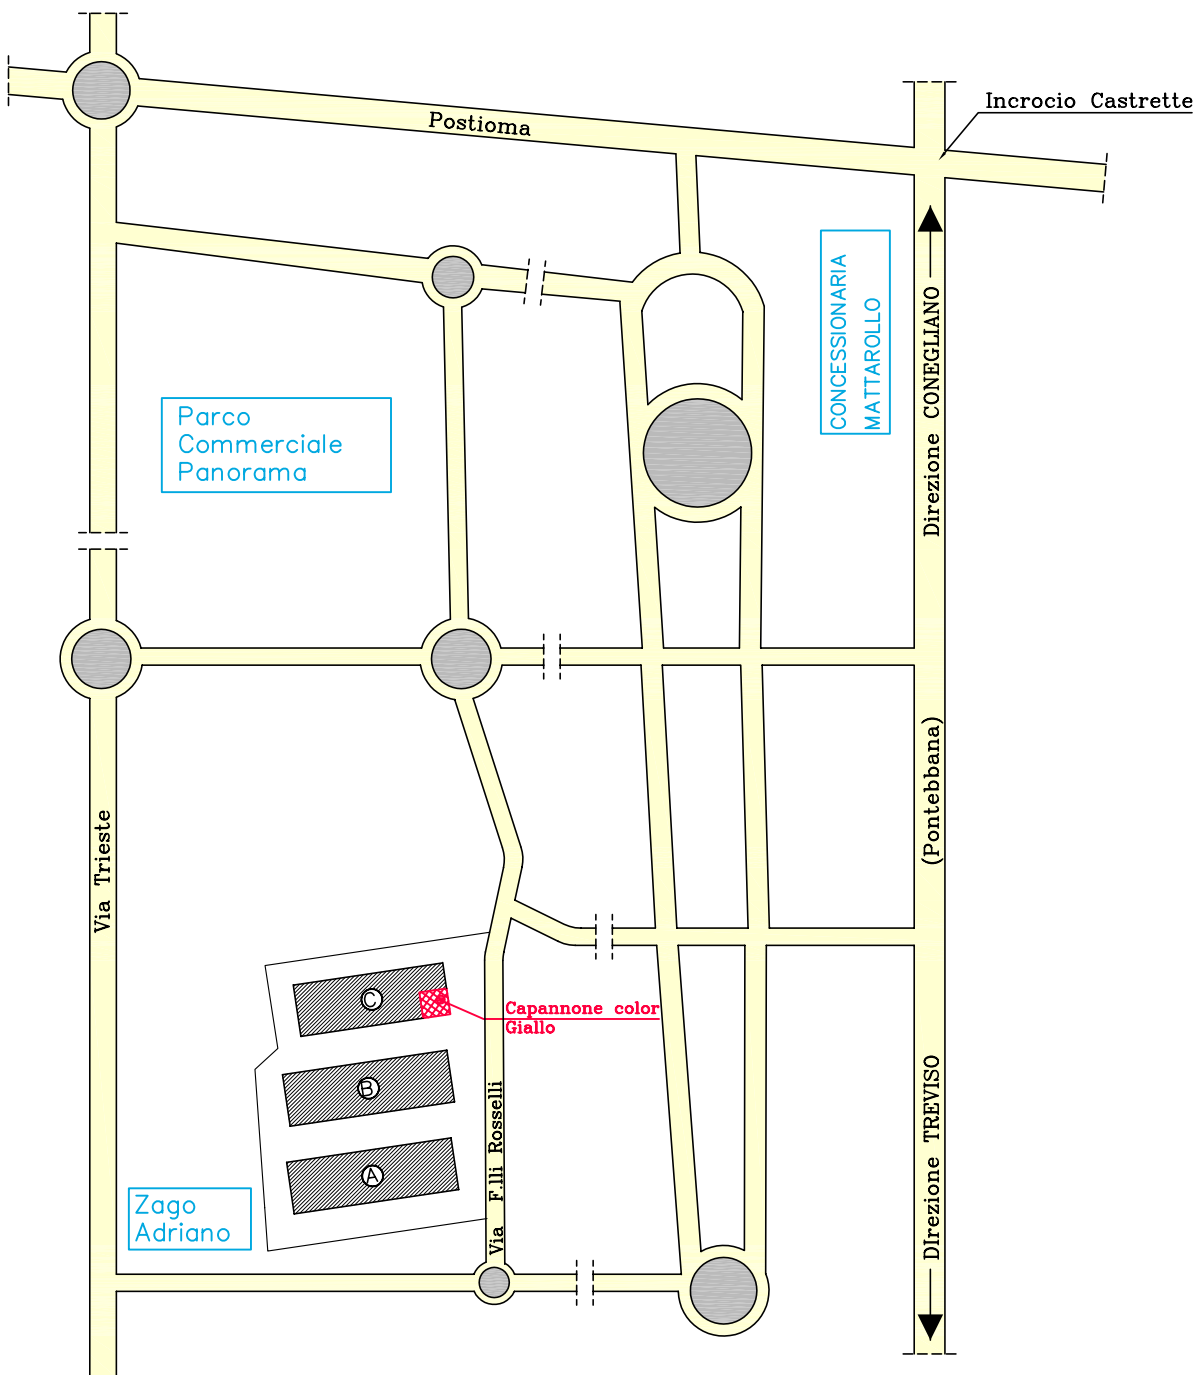

# IN AFFITTO CAPANNONE IN ZONA INDUSTRIALE A VILLORBA VIA FRATELLI ROSSELLI, MQ. 400 AL PIANO TERRA E 200 AL PIANO PRIMO

# IN AFFITTO CAPANNONE IN ZONA INDUSTRIALE A VILLORBA VIA FRATELLI ROSSELLI, MQ. 400 AL PIANO TERRA E 200 AL PIANO PRIMO

Rif: ANC

PIANTA PIANO TERRA in scala 1:200  
(mq.=400)

PIANTA PIANO PRIMO in scala 1:200  
(mq.=200)

SEZIONE in scala 1:200

PROSPETTO SUD in scala 1:200

PROSPETTO LATERALE in scala 1:200