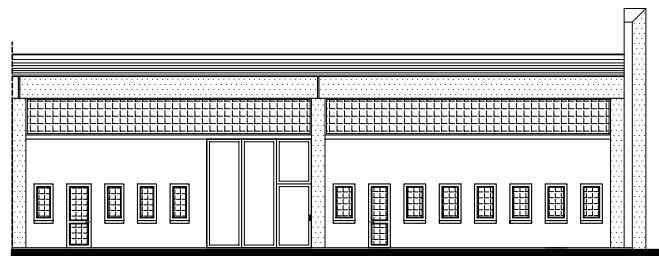

# IN AFFITTO CAPANNONE IN ZONA INDUSTRIALE A VILLORBA VIA FRATELLI ROSSELLI, MQ. 400 AL PIANO TERRA E 200 AL PIANO PRIMO

# IN AFFITTO CAPANNONE IN ZONA INDUSTRIALE A VILLORBA VIA FRATELLI ROSSELLI, MQ. 400 AL PIANO TERRA E 200 AL PIANO PRIMO

Rif: ANC

PIANTA PIANO TERRA in scala 1:200  
(mq.=400)

PIANTA PIANO PRIMO in scala 1:200  
(mq.=200)

SEZIONE in scala 1:200

PROSPETTO SUD in scala 1:200

PROSPETTO LATERALE in scala 1:200